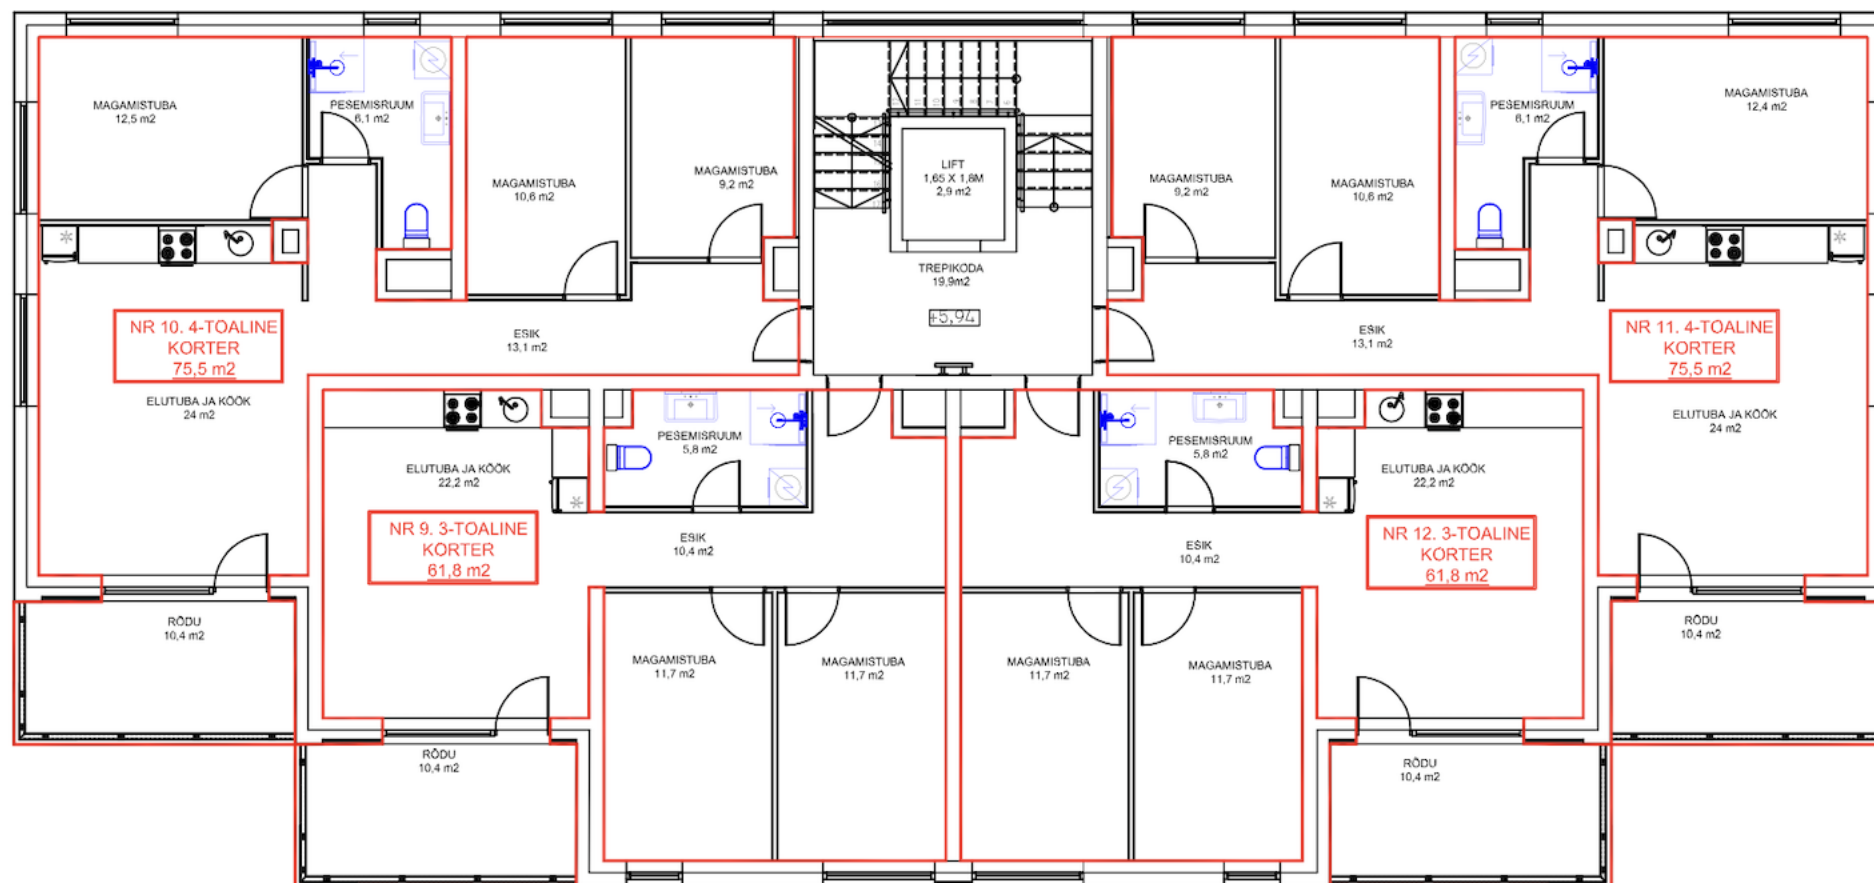

————— KORTERIOMANDI  
 PIIR  
 ESIMESE KORRUSE PLAAN

Nurmenuku 4/1, Pärnu linn

Müügiinfo ja vaatamine: Margus Laidna tel. 5172977

— KORTERIOMANDI PIIR

TEISE KORRUSE PLAAN

Nurmenuku 4/1, Pärnu linn

Müügiinfo ja vaatamine: Margus Laidna tel. 5172977

— KORTERIOMANDI  
PIIR  
KOLMANDA KORRUSE PLAAN

Nurmenuku 4/1, Pärnu linn

Müügiinfo ja vaatamine: Margus Laidna tel. 5172977