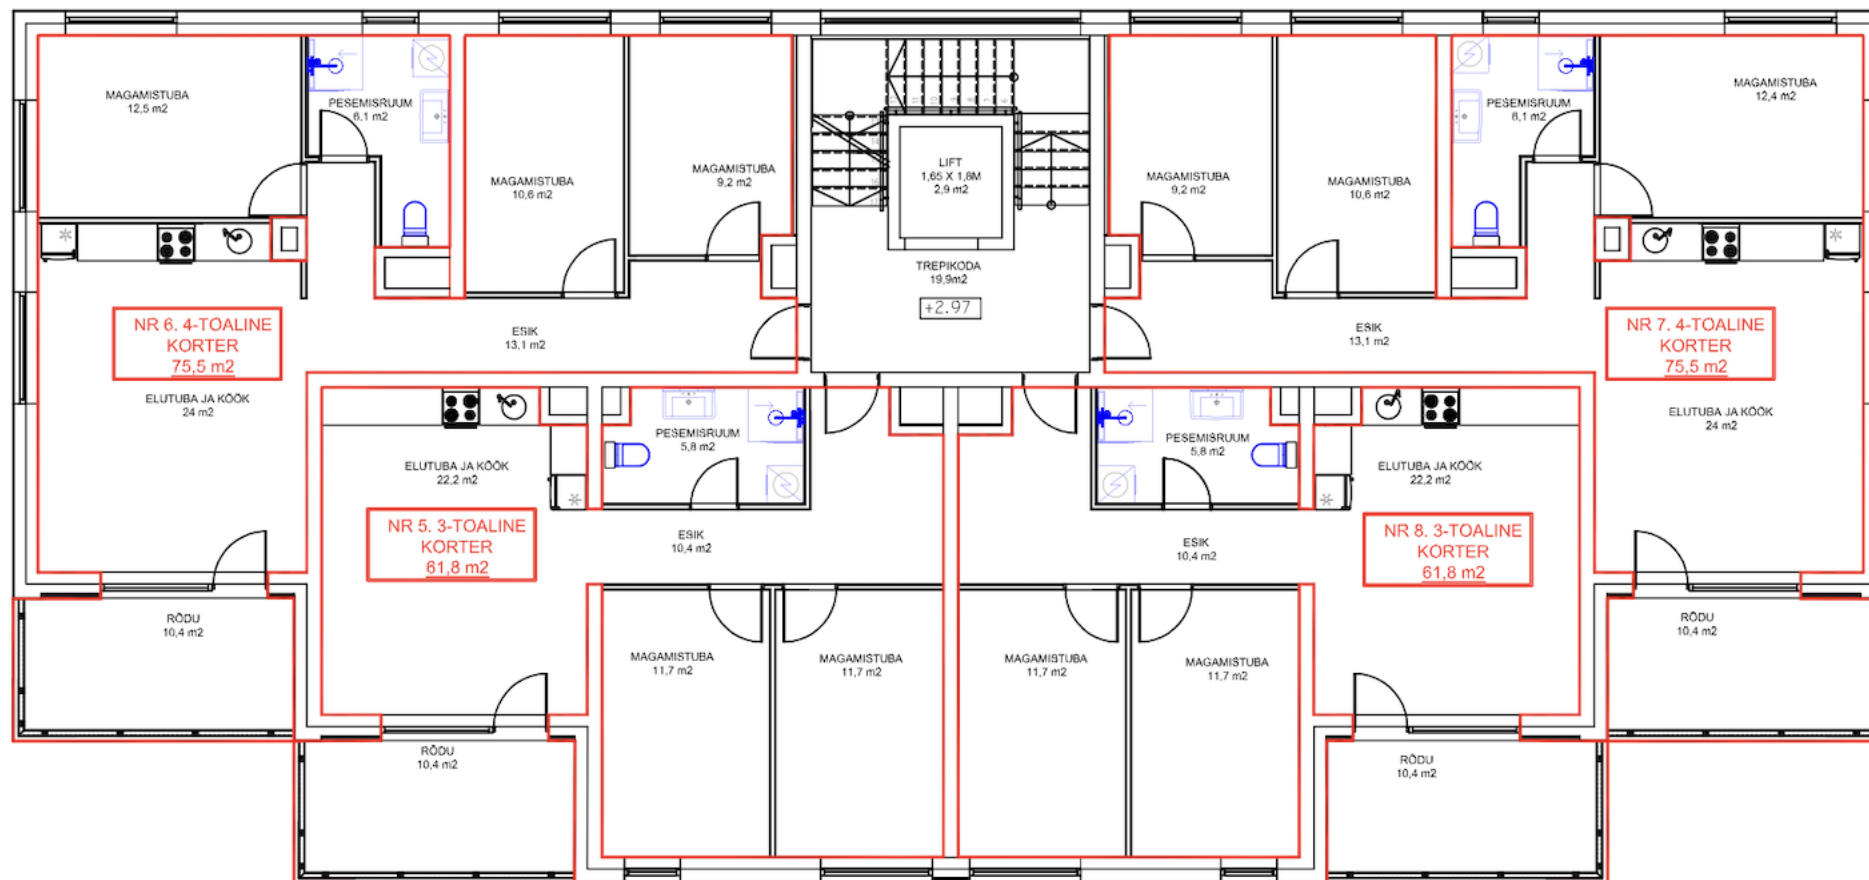

————— KORTERIOMANDI  
 PIIR  
 ESIMESE KORRUSE PLAAN

Nurmenuku 4/1, Pärnu linn

Müügiinfo ja vaatamine: Margus Laidna tel. 5172977

— KORTERIOMANDI PIIR

TEISE KORRUSE PLAAN

Nurmenuku 4/1, Pärnu linn

Müügiinfo ja vaatamine: Margus Laidna tel. 5172977

— KORTERIOMANDI  
PIIR  
KOLMANDA KORRUSE PLAAN

Nurmenuku 4/1, Pärnu linn

Müügiinfo ja vaatamine: Margus Laidna tel. 5172977